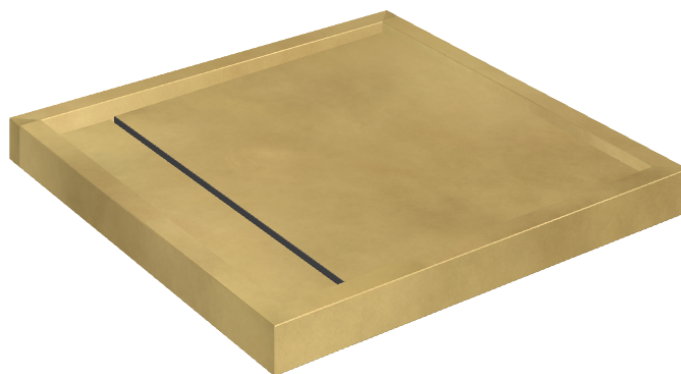

# Diamond

## Shower Tray 80

Rivestimento del  
prodotto

Continuum Brass  
Gold Honed

I colori e le altre caratteristiche estetiche delle piastrelle presenti nelle illustrazioni presenti sul sito sono puramente indicativi. Guarda sempre i campioni di persona prima dell'acquisto.