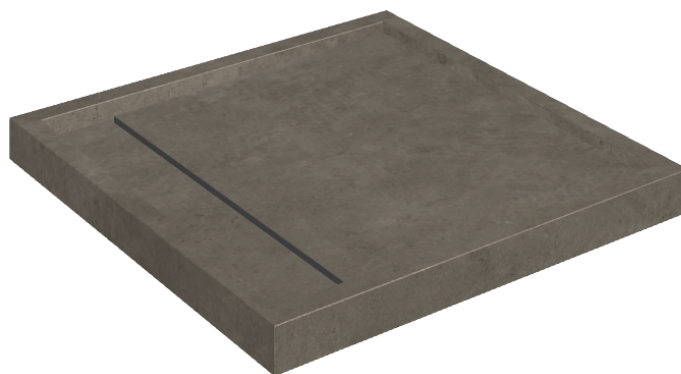

Cod. art.: 620820000001

Diamond

Shower Tray 80

**Rivestimento del
prodotto**

Eternum Coffee Matt

I colori e le altre caratteristiche estetiche delle piastrelle presenti nelle illustrazioni presenti sul sito sono puramente indicativi. Guarda sempre i campioni di persona prima dell'acquisto.