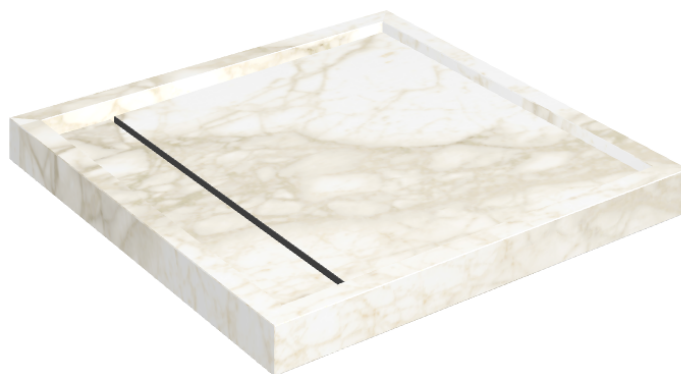

SCHEDA DI CONFIGURAZIONE

Cod. art.: 620820000001

Diamond

Shower Tray 80

Rivestimento del
prodotto

Eternum Carrara Lux

I colori e le altre caratteristiche estetiche delle piastrelle presenti nelle illustrazioni presenti sul sito sono puramente indicativi. Guarda sempre i campioni di persona prima dell'acquisto.