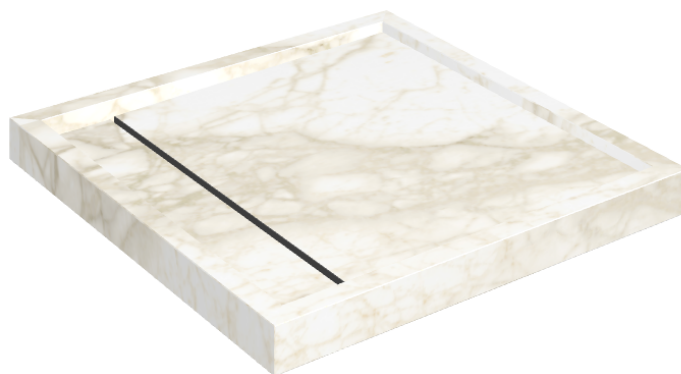

SCHEMA DI CONFIGURAZIONE

Cod. art.: 620820000001

Diamond

Shower Tray 80

Rivestimento del
prodotto

Eternum Carrara Lux

I colori e le altre caratteristiche estetiche delle piastrelle presenti nelle illustrazioni presenti sul sito sono puramente indicativi. Guarda sempre i campioni di persona prima dell'acquisto.