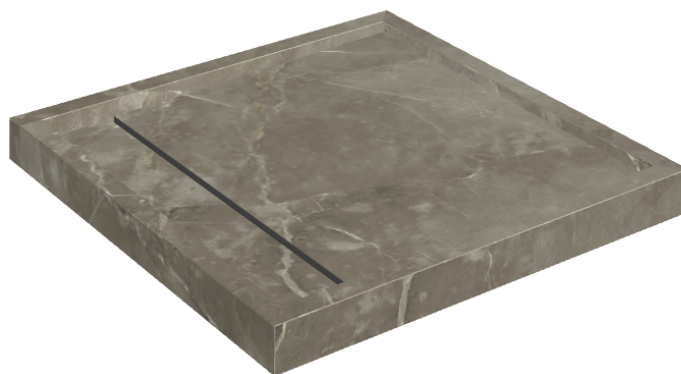

Cod. art.: 620820000001

Diamond

Shower Tray 80

**Rivestimento del
prodotto**

Stellaris Tuscania
Grey Matt

I colori e le altre caratteristiche estetiche delle piastrelle presenti nelle illustrazioni presenti sul sito sono puramente indicativi. Guarda sempre i campioni di persona prima dell'acquisto.

**Trova il punto vendita
autorizzato più vicino:**

<https://sib.italonceramica.ru/ru/home/dealer/>