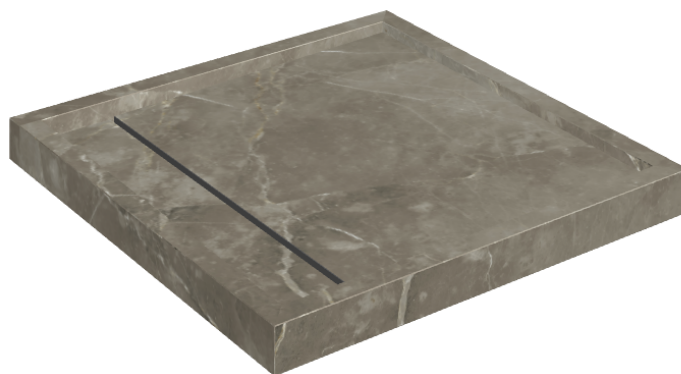

# Diamond

## Shower Tray 80

**Rivestimento del  
prodotto**Stellaris Tuscania  
Grey Matt

I colori e le altre caratteristiche estetiche delle piastrelle presenti nelle illustrazioni presenti sul sito sono puramente indicativi. Guarda sempre i campioni di persona prima dell'acquisto.