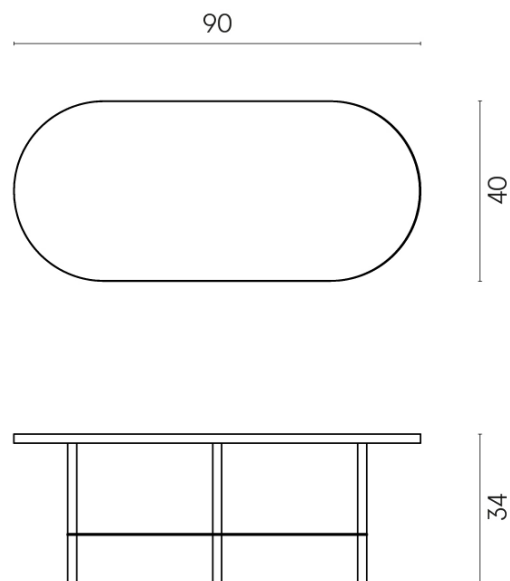

SCHEDA DI CONFIGURAZIONE

Cod. art.: 620840000001

Lounge

Side Table 90

Rivestimento del prodottoContempora Pure
Honed Satin

I colori e le altre caratteristiche estetiche delle piastrelle presenti nelle illustrazioni presenti sul sito sono puramente indicativi. Guarda sempre i campioni di persona prima dell'acquisto.