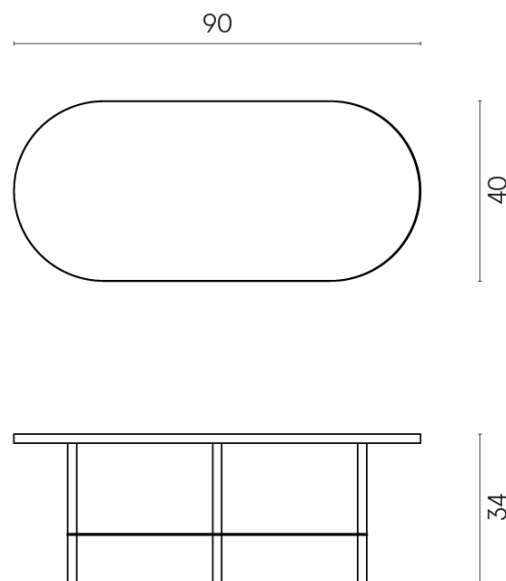

SCHEDA DI CONFIGURAZIONE

Cod. art.: 620840000001

Lounge

Side Table 90

Rivestimento del
prodotto
Surface Corten Matt

I colori e le altre caratteristiche estetiche delle piastrelle presenti nelle illustrazioni presenti sul sito sono puramente indicativi. Guarda sempre i campioni di persona prima dell'acquisto.