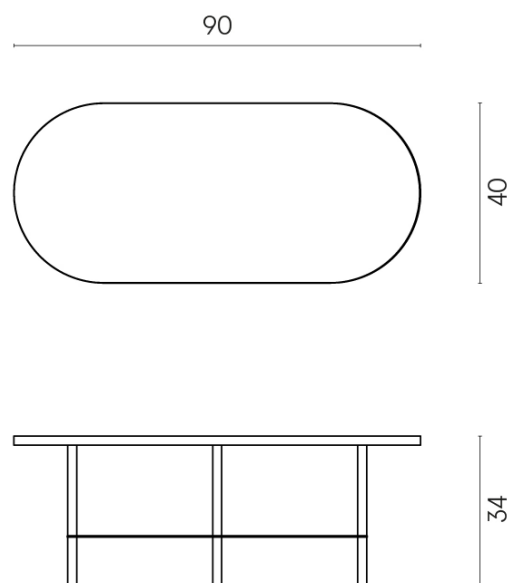

SCHEDA DI CONFIGURAZIONE

Cod. art.: 620840000001

Lounge

Side Table 90

**Rivestimento del
prodotto**Charme Extra Carrara
Matt

I colori e le altre caratteristiche estetiche delle piastrelle presenti nelle illustrazioni presenti sul sito sono puramente indicativi. Guarda sempre i campioni di persona prima dell'acquisto.