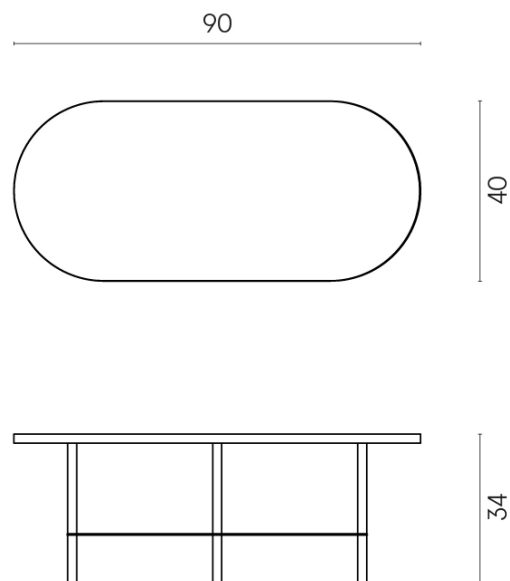

SCHEDA DI CONFIGURAZIONE

Cod. art.: 620840000001

Lounge

Side Table 90

Rivestimento del prodottoCharme Extra Atlantic
Matt

I colori e le altre caratteristiche estetiche delle piastrelle presenti nelle illustrazioni presenti sul sito sono puramente indicativi. Guarda sempre i campioni di persona prima dell'acquisto.