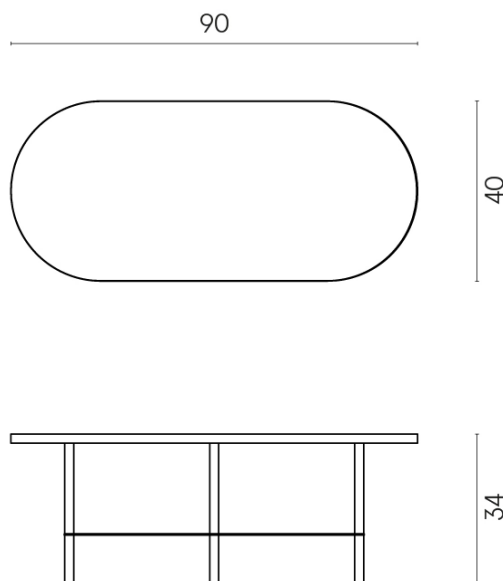

Cod. art.:

620840000001

Lounge

Side Table 90

Rivestimento del
prodotto

Genesis Jupiter Silver
Matt

I colori e le altre caratteristiche estetiche delle piastrelle presenti nelle illustrazioni presenti sul sito sono puramente indicativi. Guarda sempre i campioni di persona prima dell'acquisto.