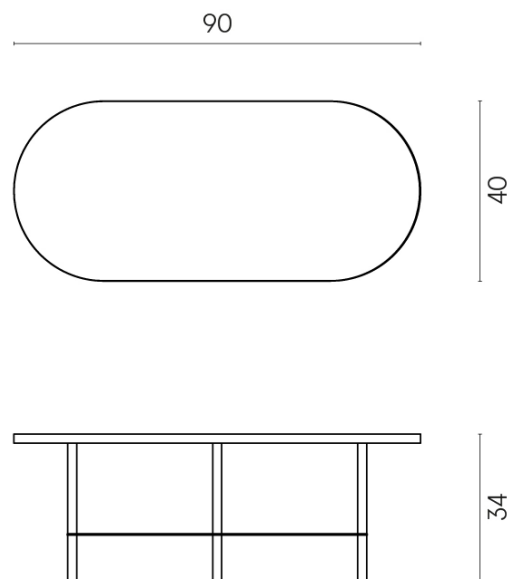

SCHEMA DI CONFIGURAZIONE

Cod. art.: 620840000001

Lounge

Side Table 90

Rivestimento del
prodottoCharme Evo Antracite
Matt

I colori e le altre caratteristiche estetiche delle piastrelle presenti nelle illustrazioni presenti sul sito sono puramente indicativi. Guarda sempre i campioni di persona prima dell'acquisto.