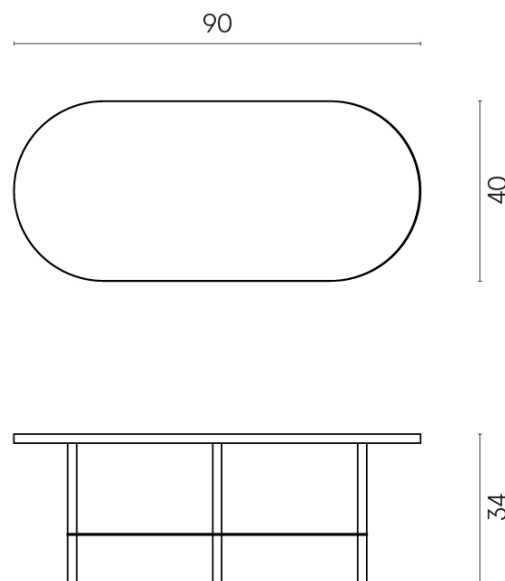

SCHEDA DI CONFIGURAZIONE

Cod. art.: 620840000001

Lounge

Side Table 90

Rivestimento del
prodotto

Millennium Dust Matt

I colori e le altre caratteristiche estetiche delle piastrelle presenti nelle illustrazioni presenti sul sito sono puramente indicativi. Guarda sempre i campioni di persona prima dell'acquisto.