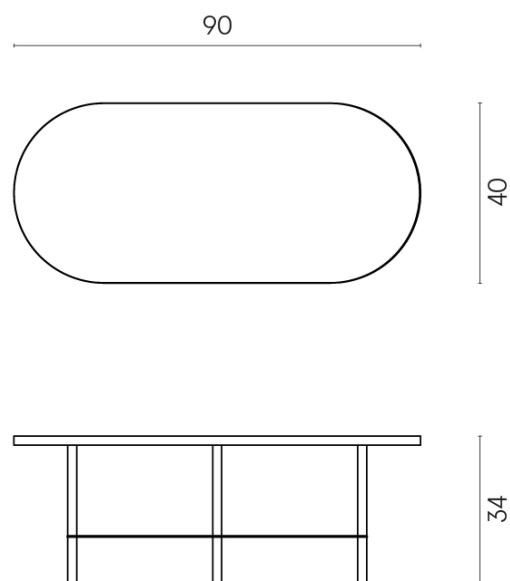

SCHEDA DI CONFIGURAZIONE

Cod. art.: 620840000001

Lounge

Side Table 90

Rivestimento del prodottoSkyfall Bianco
Paradiso Matt

I colori e le altre caratteristiche estetiche delle piastrelle presenti nelle illustrazioni presenti sul sito sono puramente indicativi. Guarda sempre i campioni di persona prima dell'acquisto.