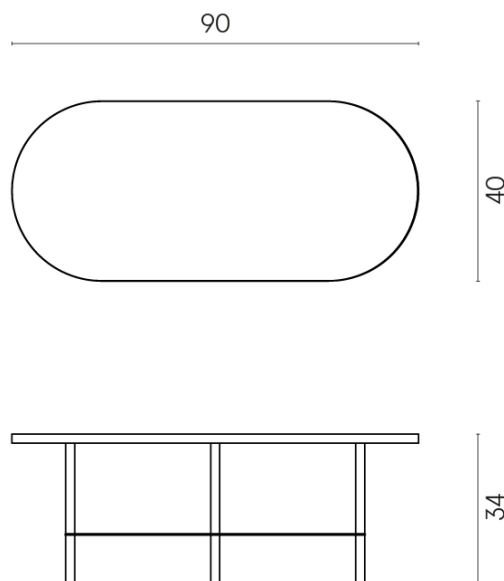

Cod. art.: 620840000001

Lounge

Side Table 90

Rivestimento del
prodotto

Skyfall Nero Smeraldo
Matt

I colori e le altre caratteristiche estetiche delle piastrelle presenti nelle illustrazioni presenti sul sito sono puramente indicativi. Guarda sempre i campioni di persona prima dell'acquisto.