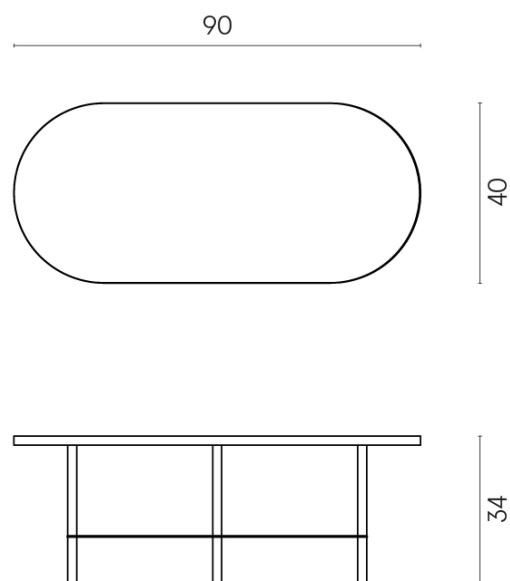

SCHEDA DI CONFIGURAZIONE

Cod. art.: 620840000001

Lounge

Side Table 90

Rivestimento del prodottoCharme Advance
Platinum White Matt

I colori e le altre caratteristiche estetiche delle piastrelle presenti nelle illustrazioni presenti sul sito sono puramente indicativi. Guarda sempre i campioni di persona prima dell'acquisto.