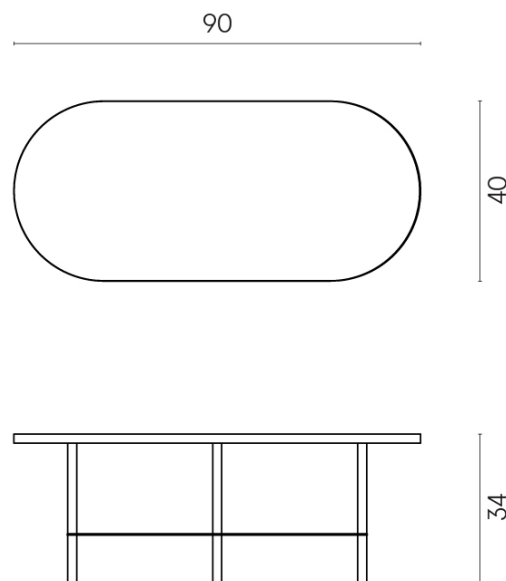

SCHEDA DI CONFIGURAZIONE

Cod. art.: 620840000001

Lounge

Side Table 90

Rivestimento del
prodotto

Charme Advance
Alabastro White Matt

I colori e le altre caratteristiche estetiche delle piastrelle presenti nelle illustrazioni presenti sul sito sono puramente indicativi. Guarda sempre i campioni di persona prima dell'acquisto.