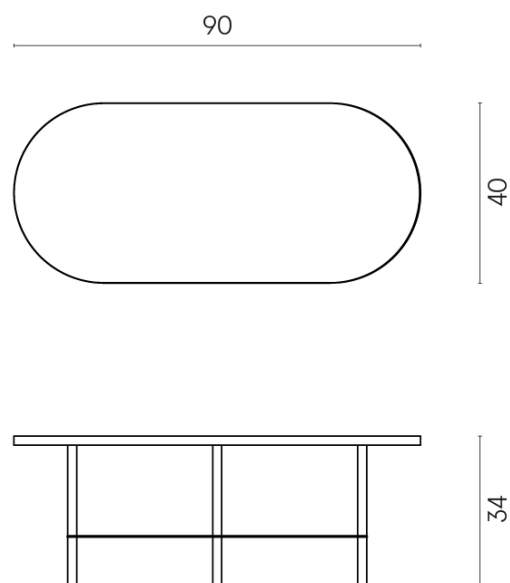

SCHEMA DI CONFIGURAZIONE

Cod. art.: 620840000001

Lounge

Side Table 90

Rivestimento del prodottoCharme Advance
Crema Delicato Matt

I colori e le altre caratteristiche estetiche delle piastrelle presenti nelle illustrazioni presenti sul sito sono puramente indicativi. Guarda sempre i campioni di persona prima dell'acquisto.