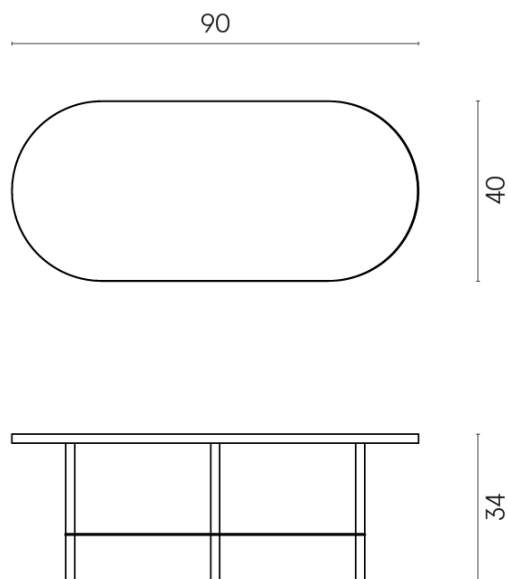

SCHEDA DI CONFIGURAZIONE

Cod. art.: 620840000001

Lounge

Side Table 90

Rivestimento del prodottoCharme Advance
Elegant Brown Lux

I colori e le altre caratteristiche estetiche delle piastrelle presenti nelle illustrazioni presenti sul sito sono puramente indicativi. Guarda sempre i campioni di persona prima dell'acquisto.