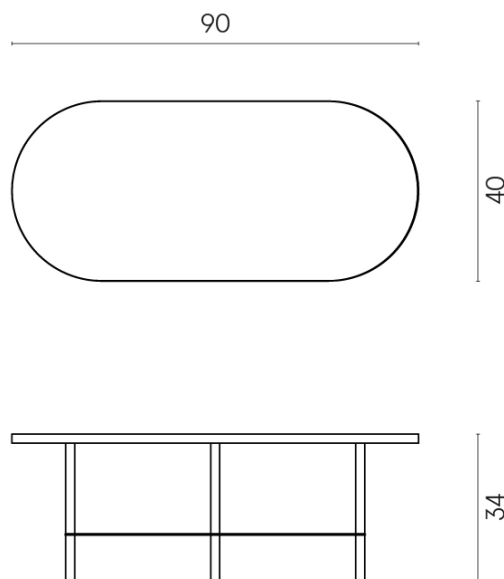

SCHEMA DI CONFIGURAZIONE

Cod. art.:

620840000001

Lounge

Side Table 90

Rivestimento del
prodottoContinuum Stone
Grey Matt

I colori e le altre caratteristiche estetiche delle piastrelle presenti nelle illustrazioni presenti sul sito sono puramente indicativi. Guarda sempre i campioni di persona prima dell'acquisto.