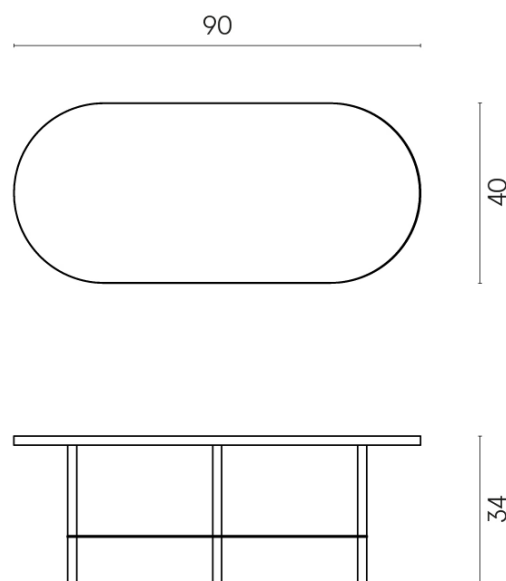

SCHEDA DI CONFIGURAZIONE

Cod. art.: 620840000001

Lounge

Side Table 90

Rivestimento del
prodotto
Eternum Snow Matt

I colori e le altre caratteristiche estetiche delle piastrelle presenti nelle illustrazioni presenti sul sito sono puramente indicativi. Guarda sempre i campioni di persona prima dell'acquisto.