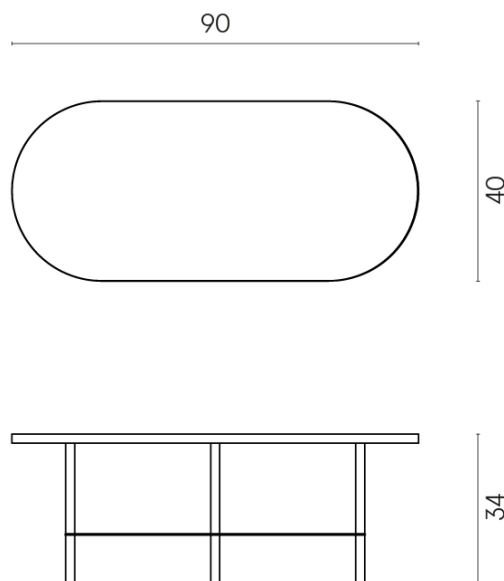

SCHEDA DI CONFIGURAZIONE

Cod. art.: 620840000001

Lounge

Side Table 90

Rivestimento del
prodotto

Stellaris Statuario
White Matt

I colori e le altre caratteristiche estetiche delle piastrelle presenti nelle illustrazioni presenti sul sito sono puramente indicativi. Guarda sempre i campioni di persona prima dell'acquisto.