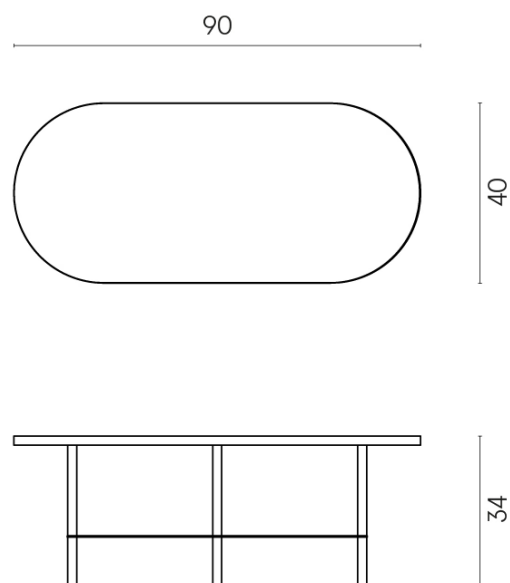

SCHEMA DI CONFIGURAZIONE

Cod. art.: 620840000001

Lounge

Side Table 90

Rivestimento del
prodottoStellaris Carrara Ivory
Matt

I colori e le altre caratteristiche estetiche delle piastrelle presenti nelle illustrazioni presenti sul sito sono puramente indicativi. Guarda sempre i campioni di persona prima dell'acquisto.