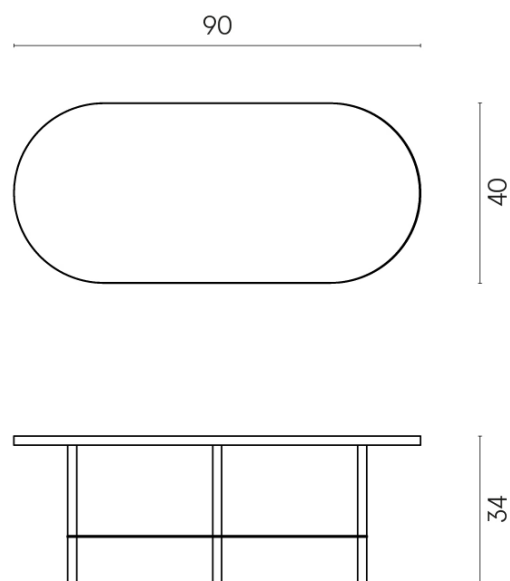

SCHEMA DI CONFIGURAZIONE

Cod. art.:

620840000001

Lounge

Side Table 90

**Rivestimento del
prodotto**Stellaris Carrara Ivory
Matt

I colori e le altre caratteristiche estetiche delle piastrelle presenti nelle illustrazioni presenti sul sito sono puramente indicativi. Guarda sempre i campioni di persona prima dell'acquisto.