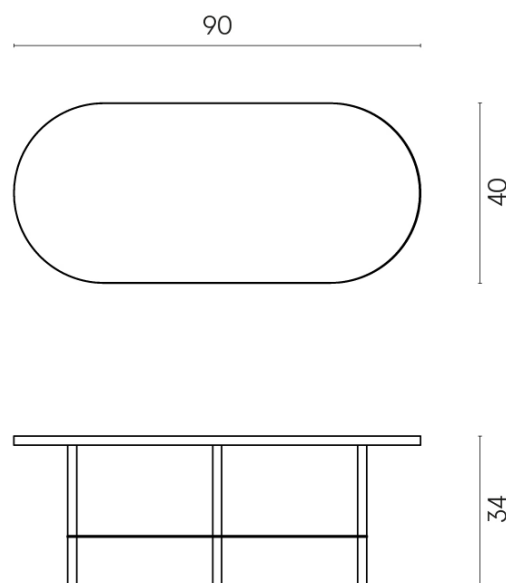

SCHEDA DI CONFIGURAZIONE

Cod. art.: 620840000001

Lounge

Side Table 90

Rivestimento del
prodotto

Stellaris Dover Light
Matt

I colori e le altre caratteristiche estetiche delle piastrelle presenti nelle illustrazioni presenti sul sito sono puramente indicativi. Guarda sempre i campioni di persona prima dell'acquisto.

**Trova il punto vendita
autorizzato più vicino:**

<https://sib.italonceramica.ru/ru/home/dealer/>

ITALON HOME

© COPYRIGHT ITALON - АО Керамогранитный завод 142800, Россия, Московская область,
г. Ступино, Староситненское шоссе, вл. 32 - Тел. +7 495 2251322 / Факс +7 495 2251346