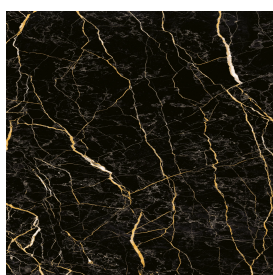

SCHEMA DI CONFIGURAZIONE

Cod. art.: 620840000005

Square

SIDE TABLE 100

Rivestimento del
prodottoCharme Extra Laurent
Matt

I colori e le altre caratteristiche estetiche delle piastrelle presenti nelle illustrazioni presenti sul sito sono puramente indicativi. Guarda sempre i campioni di persona prima dell'acquisto.