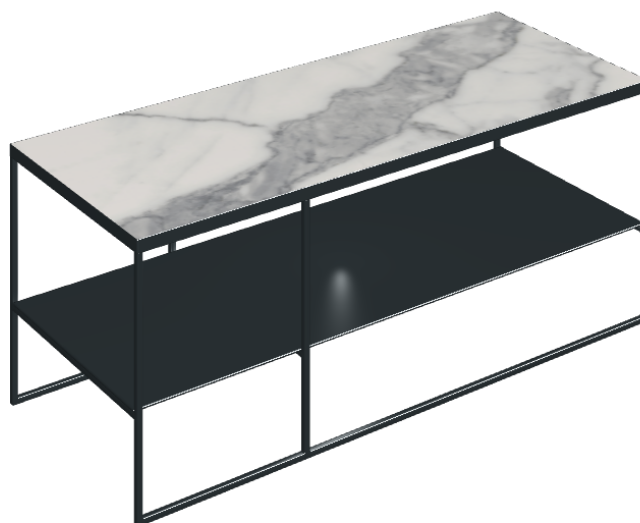

SCHEDA DI CONFIGURAZIONE

Cod. art.: 620840000005

Square

SIDE TABLE 100

**Rivestimento del
prodotto**Charme Evo Statuario
Matt

I colori e le altre caratteristiche estetiche delle piastrelle presenti nelle illustrazioni presenti sul sito sono puramente indicativi. Guarda sempre i campioni di persona prima dell'acquisto.