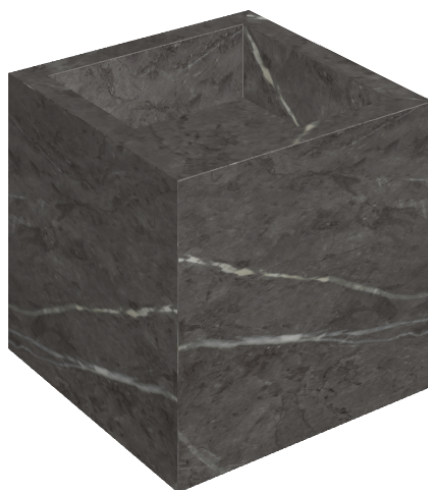

# Cube

## Washbasin 40

Rivestimento del prodotto

Charme Evo Antracite Matt

I colori e le altre caratteristiche estetiche delle piastrelle presenti nelle illustrazioni presenti sul sito sono puramente indicativi. Guarda sempre i campioni di persona prima dell'acquisto.