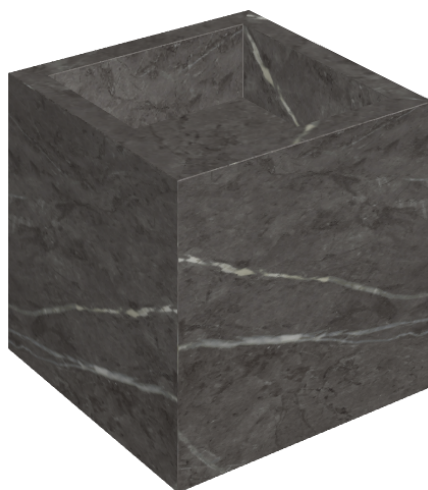

SCHEDA DI CONFIGURAZIONE

Cod. art.: 620810000008

Cube

Washbasin 40

Rivestimento del
prodotto

Charme Evo Antracite
Matt

I colori e le altre caratteristiche estetiche delle piastrelle presenti nelle illustrazioni presenti sul sito sono puramente indicativi. Guarda sempre i campioni di persona prima dell'acquisto.