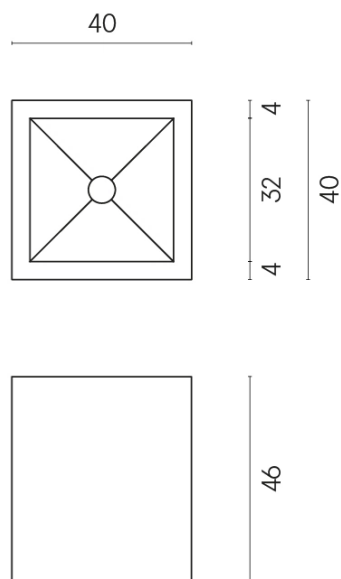

SCHEDA DI CONFIGURAZIONE

Cod. art.: 620810000008

Cube

Washbasin 40

Rivestimento del
prodotto
Contempora Pure
Honed Satin

I colori e le altre caratteristiche estetiche delle piastrelle presenti nelle illustrazioni presenti sul sito sono puramente indicativi. Guarda sempre i campioni di persona prima dell'acquisto.