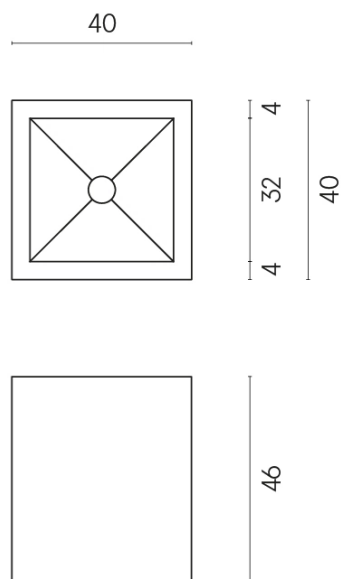

SCHEDA DI CONFIGURAZIONE

Cod. art.: 620810000008

Cube

Washbasin 40

Rivestimento del
prodotto

Charme Extra Carrara
Matt

I colori e le altre caratteristiche estetiche delle piastrelle presenti nelle illustrazioni presenti sul sito sono puramente indicativi. Guarda sempre i campioni di persona prima dell'acquisto.