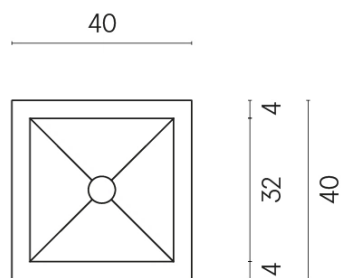

SCHEDA DI CONFIGURAZIONE

Cod. art.: 620810000008

Cube

Washbasin 40

Rivestimento del
prodotto

Charme Extra Laurent
Matt

I colori e le altre caratteristiche estetiche delle piastrelle presenti nelle illustrazioni presenti sul sito sono puramente indicativi. Guarda sempre i campioni di persona prima dell'acquisto.