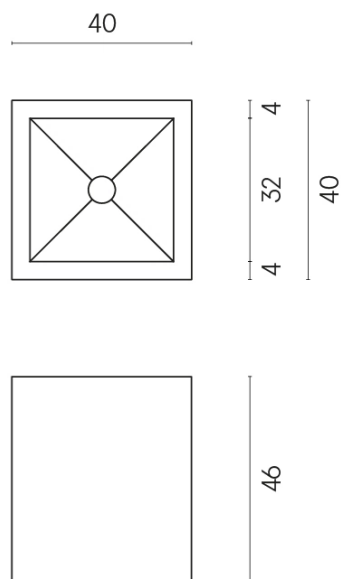

SCHEDA DI CONFIGURAZIONE

Cod. art.: 620810000008

Cube

Washbasin 40

Rivestimento del prodotto

Genesis Mercury
Brown Matt

I colori e le altre caratteristiche estetiche delle piastrelle presenti nelle illustrazioni presenti sul sito sono puramente indicativi. Guarda sempre i campioni di persona prima dell'acquisto.