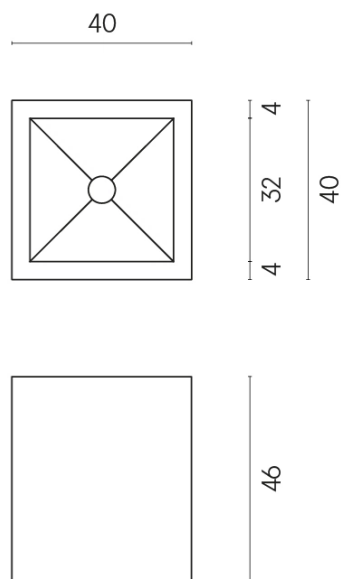

SCHEDA DI CONFIGURAZIONE

Cod. art.: 620810000008

Cube

Washbasin 40

Rivestimento del prodotto
Millennium Dust Matt

I colori e le altre caratteristiche estetiche delle piastrelle presenti nelle illustrazioni presenti sul sito sono puramente indicativi. Guarda sempre i campioni di persona prima dell'acquisto.