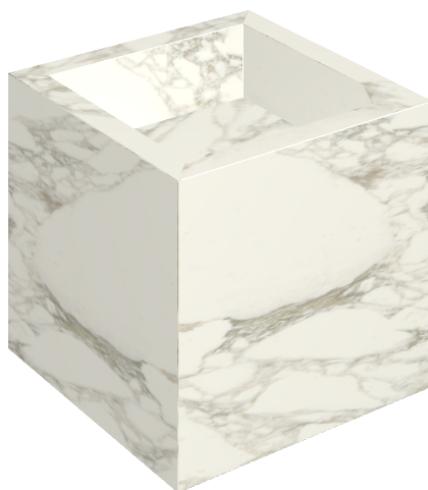

# Cube

## Washbasin 40

Rivestimento del prodotto

Charme Deluxe Arabescato White Matt

I colori e le altre caratteristiche estetiche delle piastrelle presenti nelle illustrazioni presenti sul sito sono puramente indicativi. Guarda sempre i campioni di persona prima dell'acquisto.