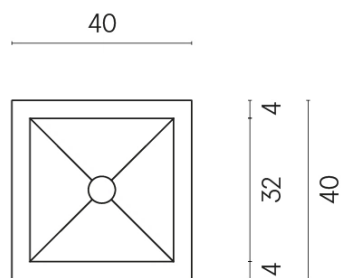

SCHEDA DI CONFIGURAZIONE

Cod. art.: 620810000008

Cube

Washbasin 40

Rivestimento del
prodotto

Charme Deluxe
Statuario Fantastico
Matt

I colori e le altre caratteristiche estetiche delle piastrelle presenti nelle illustrazioni presenti sul sito sono puramente indicativi. Guarda sempre i campioni di persona prima dell'acquisto.