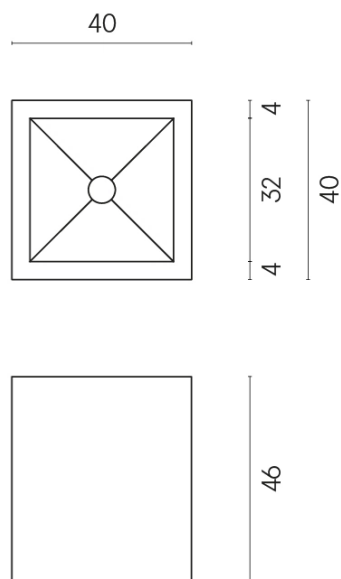

SCHEDA DI CONFIGURAZIONE

Cod. art.: 620810000008

Cube

Washbasin 40

Rivestimento del
prodotto
Continuum Polar Matt

I colori e le altre caratteristiche estetiche delle piastrelle presenti nelle illustrazioni presenti sul sito sono puramente indicativi. Guarda sempre i campioni di persona prima dell'acquisto.