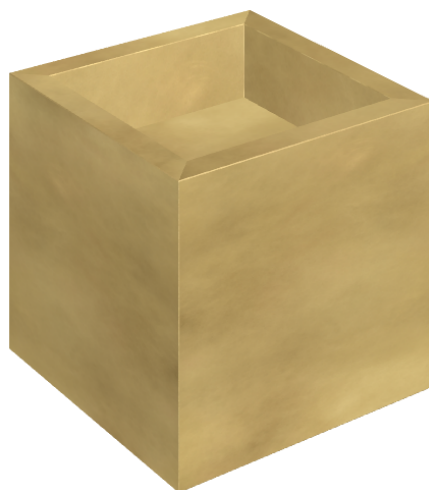

SCHEDA DI CONFIGURAZIONE

Cod. art.: 620810000008

Cube

Washbasin 40

Rivestimento del
prodotto

Continuum Brass
Gold Honed

I colori e le altre caratteristiche estetiche delle piastrelle presenti nelle illustrazioni presenti sul sito sono puramente indicativi. Guarda sempre i campioni di persona prima dell'acquisto.