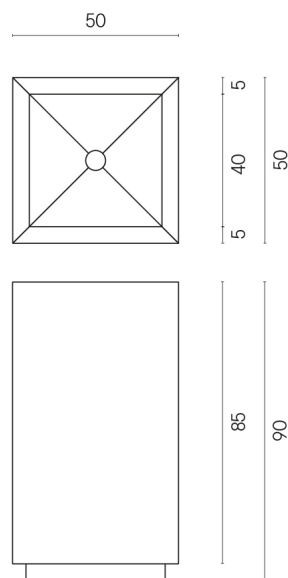

SCHEDA DI CONFIGURAZIONE

Cod. art.:

620810000006

Cube

Washbasin 50

Rivestimento del
prodotto

Charme Evo
Calacatta Matt

I colori e le altre caratteristiche estetiche delle piastrelle presenti nelle illustrazioni presenti sul sito sono puramente indicativi. Guarda sempre i campioni di persona prima dell'acquisto.