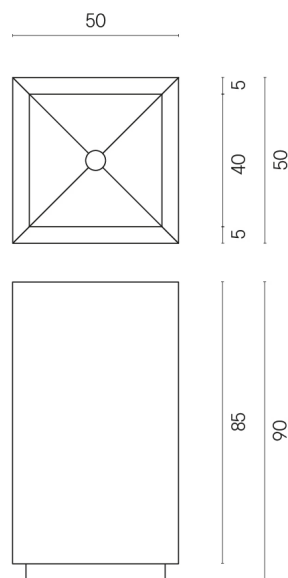

SCHEDA DI CONFIGURAZIONE

Cod. art.: 620810000006

Cube

Washbasin 50

Rivestimento del
prodotto

Charme Evo Imperiale
Matt

I colori e le altre caratteristiche estetiche delle piastrelle presenti nelle illustrazioni presenti sul sito sono puramente indicativi. Guarda sempre i campioni di persona prima dell'acquisto.