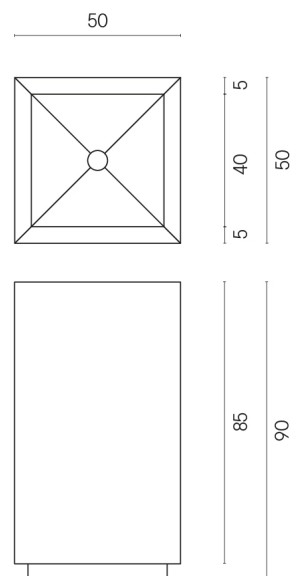

SCHEMA DI CONFIGURAZIONE

Cod. art.:

620810000006

Cube

Washbasin 50

Rivestimento del
prodotto
Surface Steel Matt

I colori e le altre caratteristiche estetiche delle piastrelle presenti nelle illustrazioni presenti sul sito sono puramente indicativi. Guarda sempre i campioni di persona prima dell'acquisto.