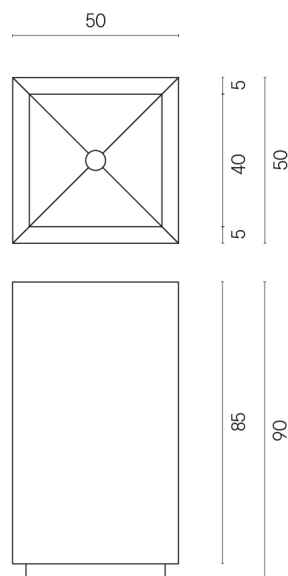

SCHEMA DI CONFIGURAZIONE

Cod. art.: 620810000006

Cube

Washbasin 50

Rivestimento del
prodotto
Charme Extra Lasa
Matt

I colori e le altre caratteristiche estetiche delle piastrelle presenti nelle illustrazioni presenti sul sito sono puramente indicativi. Guarda sempre i campioni di persona prima dell'acquisto.