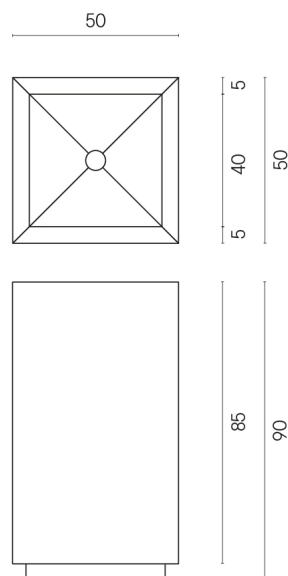

SCHEDA DI CONFIGURAZIONE

Cod. art.:

620810000006

Cube

Washbasin 50

Rivestimento del
prodotto

Charme Extra Atlantic
Matt

I colori e le altre caratteristiche estetiche delle piastrelle presenti nelle illustrazioni presenti sul sito sono puramente indicativi. Guarda sempre i campioni di persona prima dell'acquisto.