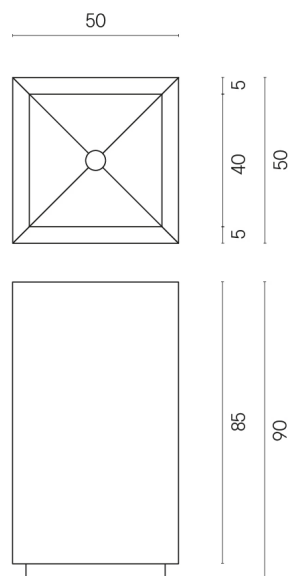

SCHEDA DI CONFIGURAZIONE

Cod. art.: 620810000006

Cube

Washbasin 50

Rivestimento del
prodotto

Surface Scarlet
Honed Satin

I colori e le altre caratteristiche estetiche delle piastrelle presenti nelle illustrazioni presenti sul sito sono puramente indicativi. Guarda sempre i campioni di persona prima dell'acquisto.