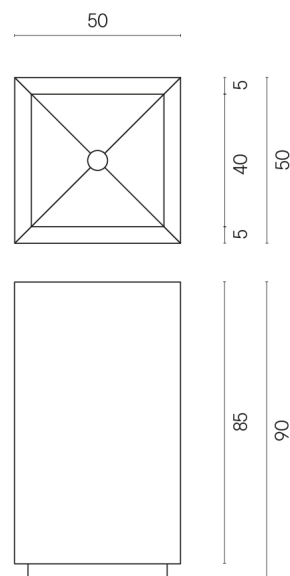

SCHEMA DI CONFIGURAZIONE

Cod. art.:

620810000006

Cube

Washbasin 50

Rivestimento del
prodottoRoom White Stone
Honed Satin

I colori e le altre caratteristiche estetiche delle piastrelle presenti nelle illustrazioni presenti sul sito sono puramente indicativi. Guarda sempre i campioni di persona prima dell'acquisto.