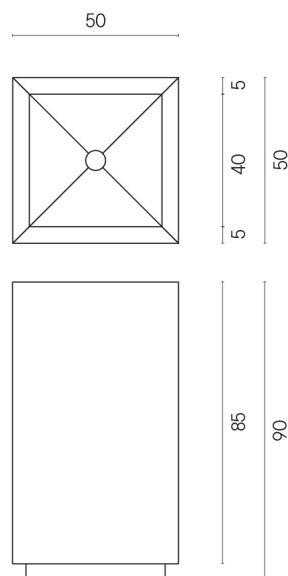

SCHEDA DI CONFIGURAZIONE

Cod. art.: 620810000006

Cube

Washbasin 50

Rivestimento del
prodotto
Millennium Silver Matt

I colori e le altre caratteristiche estetiche delle piastrelle presenti nelle illustrazioni presenti sul sito sono puramente indicativi. Guarda sempre i campioni di persona prima dell'acquisto.