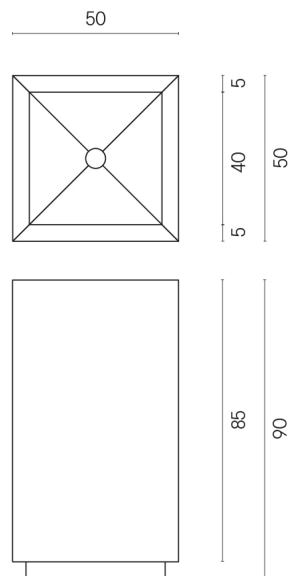

SCHEDA DI CONFIGURAZIONE

Cod. art.: 620810000006

Cube

Washbasin 50

Rivestimento del
prodotto
Millennium Black Matt

I colori e le altre caratteristiche estetiche delle piastrelle presenti nelle illustrazioni presenti sul sito sono puramente indicativi. Guarda sempre i campioni di persona prima dell'acquisto.