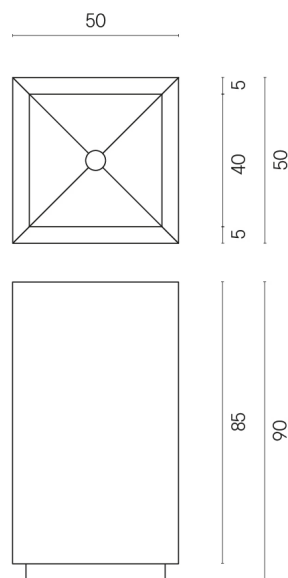

SCHEDA DI CONFIGURAZIONE

Cod. art.:

620810000006

Cube

Washbasin 50

Rivestimento del
prodotto

Charme Deluxe
Statuario Fantastico
Matt

I colori e le altre caratteristiche estetiche delle piastrelle presenti nelle illustrazioni presenti sul sito sono puramente indicativi. Guarda sempre i campioni di persona prima dell'acquisto.