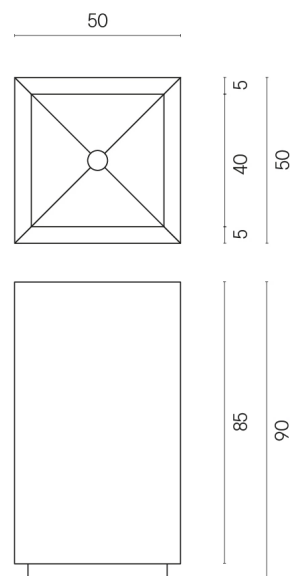

SCHEMA DI CONFIGURAZIONE

Cod. art.:

620810000006

Cube

Washbasin 50

Rivestimento del
prodotto

Terraviva Greige Matt

I colori e le altre caratteristiche estetiche delle piastrelle presenti nelle illustrazioni presenti sul sito sono puramente indicativi. Guarda sempre i campioni di persona prima dell'acquisto.