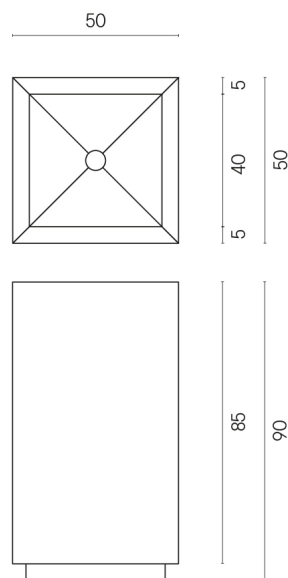

SCHEDA DI CONFIGURAZIONE

Cod. art.: 620810000006

Cube

Washbasin 50

Rivestimento del
prodotto
Terraviva Grey Matt

I colori e le altre caratteristiche estetiche delle piastrelle presenti nelle illustrazioni presenti sul sito sono puramente indicativi. Guarda sempre i campioni di persona prima dell'acquisto.