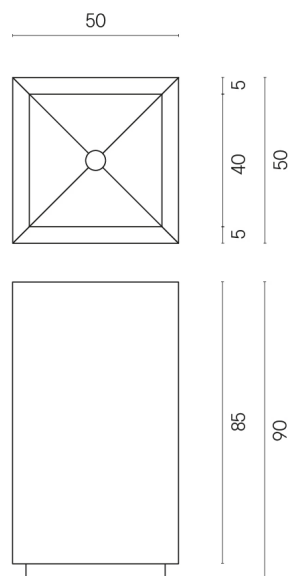

SCHEDA DI CONFIGURAZIONE

Cod. art.: 620810000006

Cube

Washbasin 50

Rivestimento del
prodotto

Charme Advance
Alabastro White Matt

I colori e le altre caratteristiche estetiche delle piastrelle presenti nelle illustrazioni presenti sul sito sono puramente indicativi. Guarda sempre i campioni di persona prima dell'acquisto.