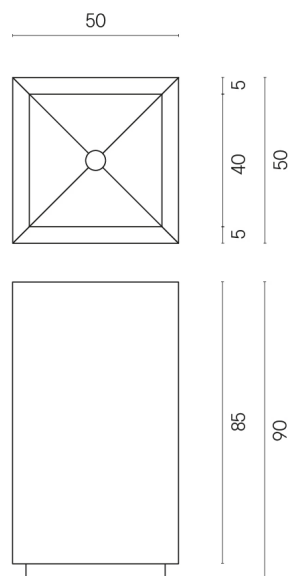

SCHEDA DI CONFIGURAZIONE

Cod. art.: 620810000006

Cube

Washbasin 50

Rivestimento del
prodotto

Metropolis Glass Sky
Lux

I colori e le altre caratteristiche estetiche delle piastrelle presenti nelle illustrazioni presenti sul sito sono puramente indicativi. Guarda sempre i campioni di persona prima dell'acquisto.