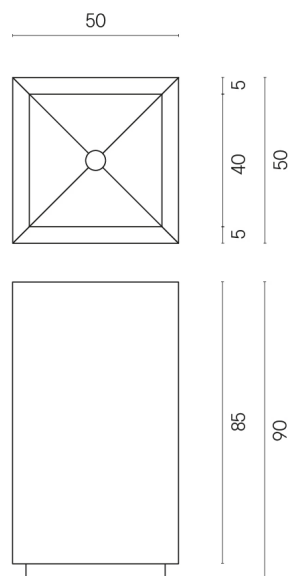

SCHEDA DI CONFIGURAZIONE

Cod. art.: 620810000006

Cube

Washbasin 50

Rivestimento del
prodotto

Metropolis Graphtie
Dark Matt

I colori e le altre caratteristiche estetiche delle piastrelle presenti nelle illustrazioni presenti sul sito sono puramente indicativi. Guarda sempre i campioni di persona prima dell'acquisto.