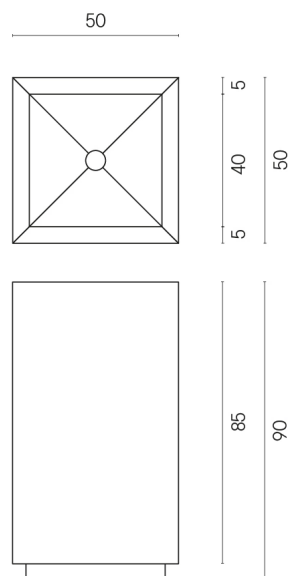

SCHEDA DI CONFIGURAZIONE

Cod. art.: 620810000006

Cube

Washbasin 50

Rivestimento del
prodotto
Eternum Gold Matt

I colori e le altre caratteristiche estetiche delle piastrelle presenti nelle illustrazioni presenti sul sito sono puramente indicativi. Guarda sempre i campioni di persona prima dell'acquisto.